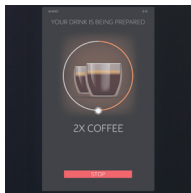

PUUTEEKRAAN

- + Lihtne kasutada tänu intuiitvisele kasutaja
- + Lihtne lehtede vahel liikumine
- + 24 lihtsalt programmeeritavat jooki
- + Jälgige kohvi valmistamise protsessi ekraanil
- + Lihtne kasutajatugi animatsiooniga