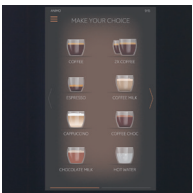

## X-press BREWER

- + Šveitsis valmistatud X-press keeduplokk: 6-20 gr/25-350 ml
- + Pressi surve reguleerimine (7 levels)
- + Korraga kahe tassi valmistamine
- + KAKS ÜHES; espresso ja värskel kohv
- + Lihtne puhastada

## PUUTEEKRAAN

- + Lihtne kasutada tänu intuiitvisele kasutaja
- + Lihtne lehtede vahel liikumine
- + 24 lihtsalt programmeeritavat jooki
- + Jälgige kohvi valmistamise protsessi ekraanil
- + Lihtne kasutajatugi animatsiooniga