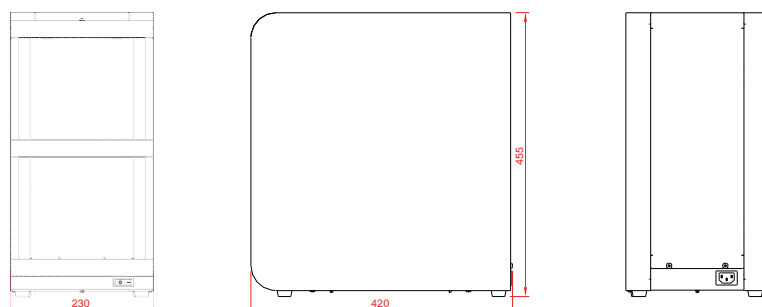

OptiMe tassisoojendi