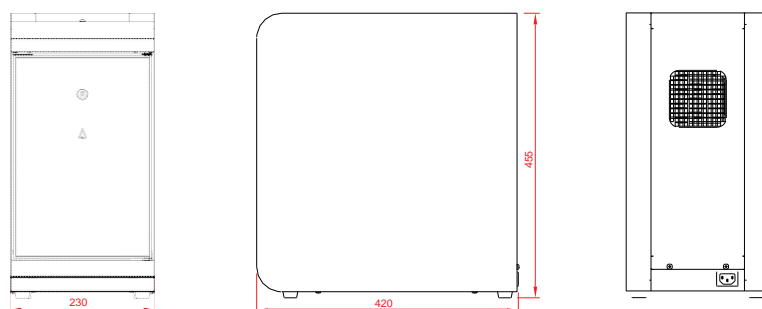

TEHNILINE SPETSIFIKATSIOON

- + Valmistamisaeg, tass (120 ml): 25-30 sek
- + Soovitav päevane kogus: kuni 125 jooki
- + Ekraan: 7" puutekraan
- + Reguleeritav tassialus: 50-105 mm
- + Maks. kraani kõrgus: 165 mm
- + Toiteühendus: 220- 240V/50-60Hz/2200W
- + Veeühendus: ¾"
- + Jäätmekonteineri mahutavus: 3 l (± 70 tassi)
- + Isoleeritud roostevabast terasest boiler (0.5 l) 1800 W kütteelement kuivkeemiskaitsmega
- + Mõõtmed: L x D x K: 380 x 515 x 600 mm
- + Kaal: ± 32 kg

OptiMe

OptiMe piimajahuti

OptiMe tassisoojendi

Kõik mõõtmed mm-tes