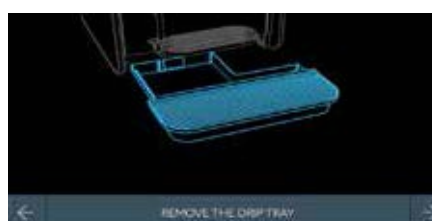

- + Keraamiline jahvatusmehhanism väga pikaks elueaks (± 300,000 tassi)

- + Lihtne kasutaja abi ja juhendamine ekraanil (koos animatsioonidega)

- + Eraldiseisev veekraan, näiteks tee valmistamiseks

- + Samuti on Teil võimalik kasutada värsket piima asemel piimapulbrit. Võimalik on ka kombineeritud variant.