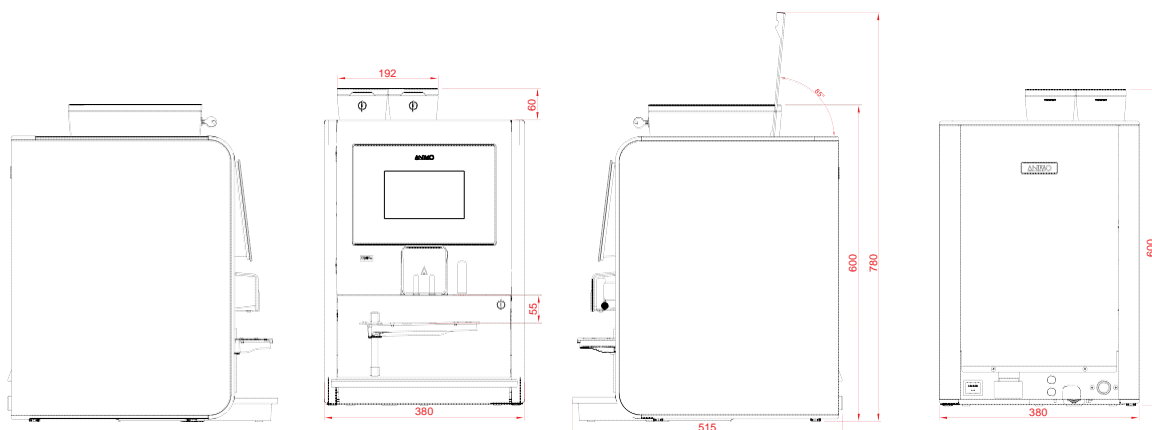

TEHNILINE SPETSIFIKATSIOON

- + Valmistamisaeg, tass (120 ml): 25-30 sek
- + Soovitav päevane kogus: kuni 125 jooki
- + Ekraan: 7" puutekraan
- + Reguleeritav tassialus: 50-105 mm
- + Maks. kraani kõrgus: 165 mm
- + Toiteühendus: 220- 240V/50-60Hz/2200W
- + Veeühendus: ¾"
- + Jäätmekonteineri mahutavus: 3 l (± 70 tassi)
- + Isoleeritud roostevabast terasest boiler (0.5 l) 1800 W kütteelement kuivkeemiskaitsmega
- + Mõõtmed: L x D x K: 380 x 515 x 600 mm
- + Kaal: ± 32 kg

OptiMe

OptiMe piimajahuti