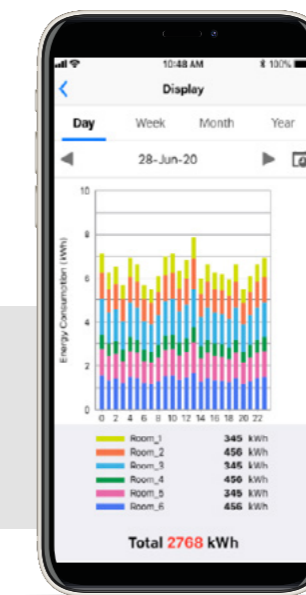

TEE KLIMATISEERIMINE NUTIKAKS

Parandage mugavust kodus või eemal olles.

Optimeerige oma mugavust, reguleerides ideaalset jahutus- või küttesaset igal ajal – olenemata asukohast. Kodus olles asenda infrapuna kaugjuhtimispult intuitiivse nutirakendusega. Rakenduse abil saate oma kliimaseadet juhtida ja temperatuuri hõlpsalt kontrollida isegi liikvel olles.*

* WiFi- ja SMS-saadaval lisavarustusena