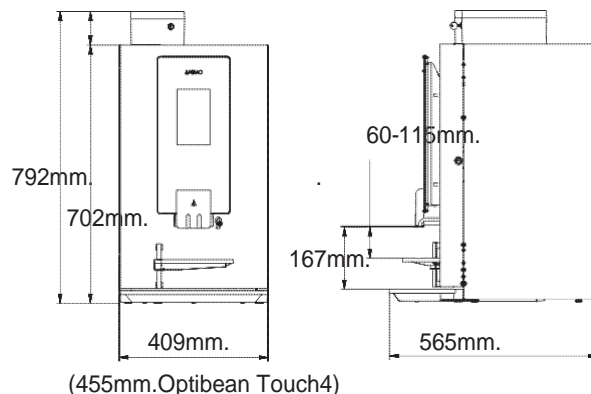

OPTIBEAN TOUCH *ühe puudutuse kaugusel*

OPTIBEAN TOUCH

Täiuslik kohvi saab alguse täiuslikust kohvimasinast. See on põhjus miks Animo on uhke tutvustamaks uut ning täiustunud Optibeans Touchi.

Intelligentne espresso masin on puutekraaniga, intuiitse kasutajaliidesega ning omalaadse disainiga. Lihtne kasutada ning kerge hooldada.

Sinu täiuslik espresso on vaid ühe vajutuse kaugusel.

PRIVILEEGID

- •seda on lihtne juhtida läbi intuiitse kasutajaliides
- •lihtsalt libista näpuga lehekülgede vahel
- •24 kergelt programmeeritavat jooki
- •jälgi valmistamisprotsessi ekraanil
- •personaalsed maitse eelistused on kergelt reguleeritavad
- •salvesta isiklikud eelistused „lemmikutesse“
- •ekraanisäästja logo, piltide, video või reklaami jaoks

Valmistamissüsteem

- •ümberpööratud valmistamise süsteem, töötab vaikselt, ei tilgu
- •maitsev kreem

- •on saadaval mitmes mõõdus, nii standardises kui XL-suuruses suuremate tasside jaoks
- •reguleeritav mikseri kiirus tagab suurepärase ja tiheda piimavahu
- •Optibeans Touch4 varustatud kahe eraldi mikserisüsteemiga

- •värviline esipaneel igas RAL värvis (standardmudelid tulevad musta, valge või roostevaba terase värvi)
- •ühildub mitmete maksimisviisidega
- •valmistatud telemeetria jaoks
- •tassi sensor
- •kuum ja külm ühest masinast (jahutussüsteem alumise kapiga)
- •konkreetsed ettevõtte kaubamärk masina välisküljel

Parim uus toode aastal 2017

MÕÕDUD