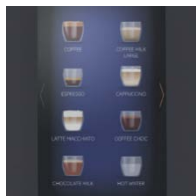

OPTIVEND S (TS) TOUCH...ja kohv valmib mõne sekundiga

Uus Animo OptiVend TS Touch

valmistab suures koguses lahustuvat kohvi sekunditega – seda täpse maitse ja temperatuuriga.

Espresso, cappuccino, tee, šokolaad või supp?

OptiVend Touch on teie järgmiseks joogiks alati valmis.