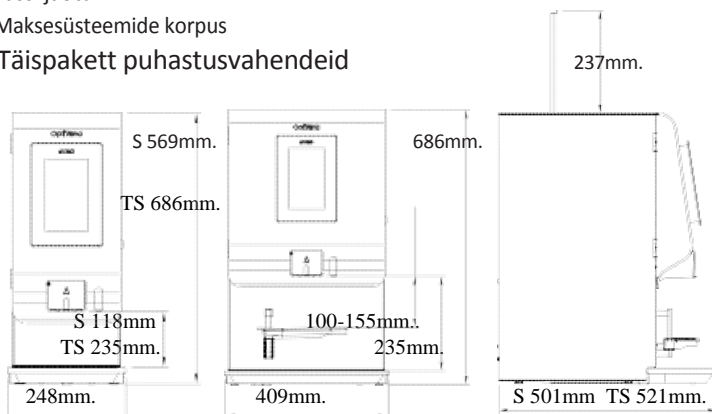

TARVIKUD

- Aluskapp
- Eraldiseisev komplekt (pump koos veepaagiga)
- Veefilter hoolduse vähendamiseks
- Kolmes erinevas suuruses termoskannu (1,0, 1,5 ja 2,0 liitrit)(ainult OptiVend 11s TS Touch)
- Tassi jaotur
- Maksesüsteemide korpus
- Täispakett puhastusvahendeid

Eest vaade

Külgvaade