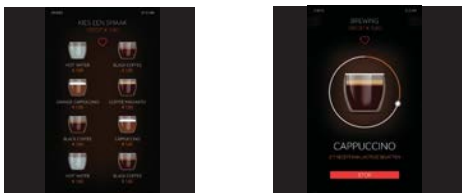

Piima kuumik 4l nouga

Esipaneel soojendaja

Topsihoidja

OPTIBEAN TOUCH *ühe puudutuse kaugusel*

OPTIBEAN TOUCH

Täiuslik kohvi saab alguse täiuslikust kohvimasinast. See on põhjus miks Animo on uhke tutvustamaks uut ning täiustunud Optibeans Touchi.

- seda on lihtne juhtida läbi intuiitse kasutajaliides
- lihtsalt libista näpuga lehekülgede vahel
- 24 kergelt programmeeritavat jooki
- jälgi valmistamisprotsessi ekraanil
- personaalsed maitse eelistused on kergelt reguleeritavad
- salvesta isiklikud eelistused „lemmikutesse“
- ekraanisäästja logo, piltide, video või reklaami jaoks