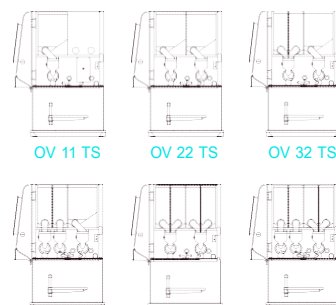

OPTIVEND TS TOUCH

(6 varianti)

- + Sobivad tassid ja termoskannud.
- + Mahuteid: maks. 4.
- + W 409 × D 520 × H 686 mm.
- + Valmistamise aeg: 7 sekundit.

OV 11 TS OV 22 TS OV 32 TS

OV 33 TS OV 42 TS OV 43 TS