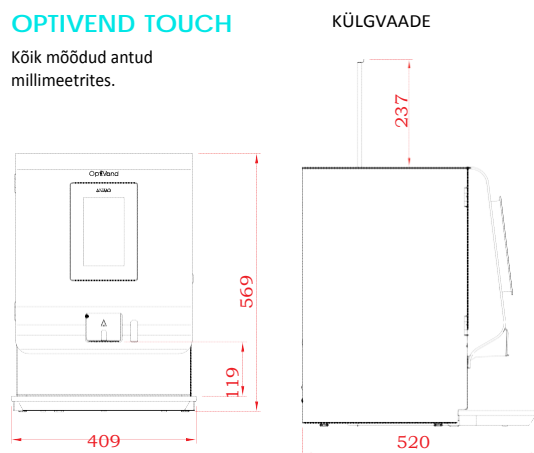

## TOPSI HOIDJA

- + Tassi jaotusseade 3 topsi reaga.  
Lihtne reguleerida tassi suurusele Ø 60-90 mm.
- + Varustatud automaatse topsi väljalaske-süsteemiga, peal eemaldatav koostisosade kast.
- + Maht: 3 × 50 topsi (30 cm).
- + Värv: Must.
- + Mõõdud: l 140 × s 375 × k 570 mm.

## OPTIVEND TOUCH

Kõik mõõdud antud millimeetrites.