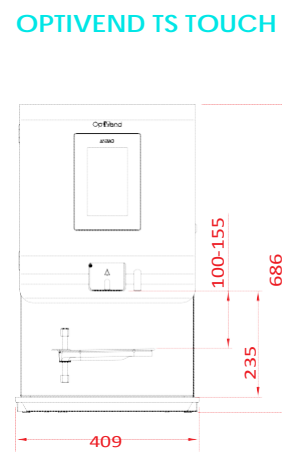

TEHNILINE SPETSIFIKATSIOON

- + Valmistamise aeg, tops (120 ml): 5-12 sekundits.
- + Valmistamise aeg, termos (1.5 l): ca. 60 sekundit.
- + Tunnis: 360 tassi (120 ml) / 40 liitrit kuuma vett.
- + Nimipinge/võimsus: 230V / 50-60Hz / 3275W*.
- + OptiVend High Speed Duo Touch on saadaval 6475W ja 9675W.
- + Reguleeritav tassialus: 100-155 mm.
- + Max. kraani kõrgus: 118 mm / TS 235 mm / TL 355 mm.
- + Boileri maht: 2.7 l (OVs) / 5.5 l, roostevaba kütte element, Kuiv- keemis kaitse.
- + Ühildub erinevate maksesüsteemidega (MDB).
- + Vee ühendus: ¾".

OPTIVEND TOUCH

Kõik mõõdud antud millimeetrites.

KÜLGVAADE

OPTIVEND TS TOUCH

OPTIVEND TL TOUCH

PEALTVAADE

OPTIVEND S TOUCH KÜLGVAADE

OPTIVEND S TS TOUCH

PEALT VAADE

OPTIVEND TS HS DUO TOUCH

KÜLGVAADE

PEALTVAADE

* muud pinged ja võimsused tellimisel