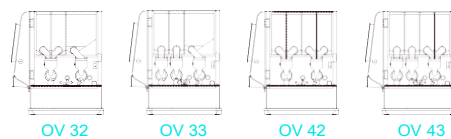

OPTIVEND TOUCH

(4 varianti)

- + Sobivad tassid.
- + Canisters: max. 4.
- + W 409 × D 520 × H 569 mm.
- + Valmistamise aeg: 7 sekundit.

OV 32 OV 33 OV 42 OV 43