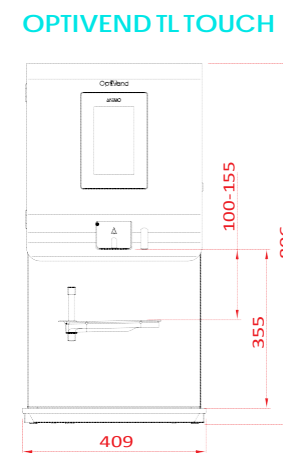

OPTIVEND TL TOUCH