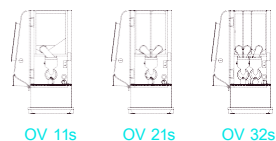

## OPTIVEND S TOUCH

(3 varianti)

- + Sobivad tassid.
- + Mahuteid: maks. 3.
- + W 248 × D 500 × H 569 mm.
- + Valmistamise aeg: 11 sekundit.

OV 11s OV 21s OV 32s