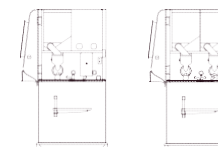

OV 11 TL OV 22 TL