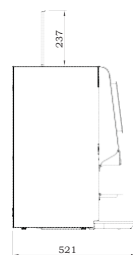

- + Kuni 4 kanistrit vahetute koostisosade jaoks
- + Eraldi kuumaveeväljund
- + STOP nupp
- + Intelligentne energiasäästurežiim
- + Puhastusprogramm (lihtne kasutajatugi ekraanil)
- + Kasutusloendur
- + Reguleeritava kiirusega mikser (RPM)
- + Isoleeritud roostevabaterasest boileri kuivkeemis kaitse
- + Veetemperatuuri reguleerimine
- + Must pulbervärvitud korpus
- + USB ja SD-kaardi ühendus
- + Telemeetriaga ühilduv (EVA DTS/MDB/DEX-UCS)
- + Saadaval valge, must ja roheline värv
- + Energiamärgis A+

OPTIVEND TS TOUCH

Kõik mõõdud millimeetrites.

Külgvaade

Ülalt vaade

SUURED MAHUTID

Suured koostisainete kanistrid peavad täitmise vahel kauem vastu.

TEHNILINE KIRJELDUS

	Väljastusaeg tassi	Väljastusaeg kannu(2 L)	Kogus tunnis	Kogus tunnis Kuum vesi
OptiVend ** TS/3275W	7 sek.	85 sek.	360 tassi	40 l
OptiVend ** TS/2200W	7 sek.	85 sek.	240 tassi	25 l
OptiVend ** TS/6400W	7 sek.	85 sek.	665 tassi	75 l

- + Nimivõimsus: 230V / 50-60Hz / 3275W*
- + Reguleeritav tassi alus: 100 - 155 mm
- + Max. väljuti kõrgus: 235 mm
- + Boileri maht: 5.5 l, roostevabast terasest element, kuivkeemis kaitse
- + Vee ühendus: 3/4"
- Tellimisel muud võimsused: 2200W, 3000W ja 6400W

OPTIVEND TS TOUCH

(6 versiooni)

- + Sobib tasside ja termoskannude jaoks
- + Kanistreid: max. 4
- + Jooginuppe: 24 (3x8)
- + L 409 x S 521 x K 686 mm

	5,1 LIITRIT	2,3 LIITRIT	1,2 LIITRIT
Kohvi	ca. 1300 g / 640 tassi	ca. 500 g / 250 tassi	ca. 300 g / 150 tassi
Täide	ca. 3200 g / 265 tassi*	ca. 1350 g / 115 tassi*	ca. 750 g / 65 tassi*
Kakao	ca. 3600 g / 185 tassi	ca. 1500 g / 85 tassi	ca. 800 g / 45 tassi
Suhkur		ca. 1900 g / 450 tassi	ca. 1060 g / 245 tassi
Tee			ca. 940 g / 235 tassi
Kofeiinita			ca. 300 g / 150 tassi
Chai Latte	ca. 3600 g / 200 tassi	ca. 1500 g / 85 tassi	ca. 800 g / 45 tassi

* Cappuccino

JOOGIVALIKUD