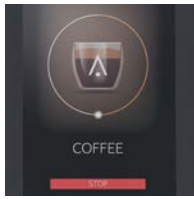

Uus Animo OptiVend TS Touch valmistab suures koguses lahustuvat kohvi sekunditega – täpse maitse ja temperatuuriga. Espresso, cappuccino, tee, šokolaad või supp? OptiVend Touch on teie järgmiseks joogiks alati valmis.

KASU

PUUTEKRAAN

- + Lihtne hooldatav 7-tolline puutekraan koos intuiitse kasutajaliidesega
- + 24 lihtsalt programmeeritavat jooki
- + Jälgige valmistamise protsessi ekraanil
- + Maitse kontroll (ka piimale ja suhkrule)
- + Ekraanisäästja logo, piltide või reklaami jaoks
- + Toitumisalane teave ekraanil
- + Väljalaskeava juures kutsuv led
- + Ekraani märguanne, kui kanister on (peaaegu) tühi