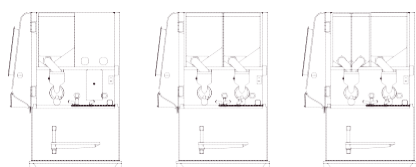

OPTIVEND TS TOUCH

(6 versiooni)

- + Sobib tasside ja termoskannude jaoks
- + Kanistreid: max. 4
- + Jooginuppe: 24 (3x8)
- + L 409 x S 521 x K 686 mm

OV 11 TS TOUCH

OV 22 TS TOUCH

OV 32 TS TOUCH