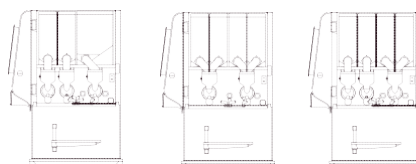

OPTIVEND TS TOUCH

(6 versiooni)

- + Sobib tasside ja termoskannude jaoks
- + Kanistreid: max. 4
- + Jooginuppe: 24 (3x8)
- + L 409 x S 521 x K 686 mm

OV 11 TS TOUCH

OV 22 TS TOUCH

OV 32 TS TOUCH

OV 33 TS TOUCH