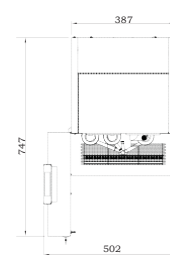

Ülalt vaade