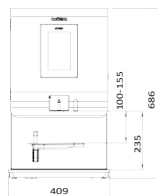

- + Kuni 4 kanistrit vahetute koostisosade jaoks
- + Eraldi kuumaveeväljund
- + STOP nupp
- + Intelligentne energiasäästurežiim
- + Puhastusprogramm (lihtne kasutajatugi ekraanil)
- + Kasutusloendur
- + Reguleeritava kiirusega mikser (RPM)
- + Isoleeritud roostevabaterasest boileri kuivkeemis kaitse
- + Veetemperatuuri reguleerimine
- + Must pulbervärvitud korpus
- + USB ja SD-kaardi ühendus
- + Telemeetriaga ühilduv (EVA DTS/MDB/DEX-UCS)
- + Saadaval valge, must ja roheline värv
- + Energiamärgis A+

OPTIVEND TS TOUCH

Kõik mõõdud millimeetrites.