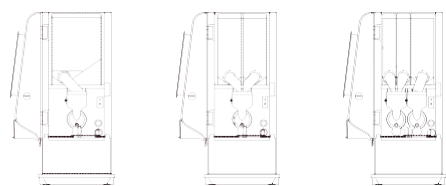

## OPTIVEND s (TS) TOUCH

(3 versiooni)

- + Sobib tasside ja termoste jaoks (TS)
- + Kanistreid: maks. 3
- + Joogi nupud: 24 (3x8)
- + L 248 x S 501 x K 569 / 686 (TS) mm

OV 11s (TS) TOUCH

OV 21s TOUCH

OV 32s TOUCH