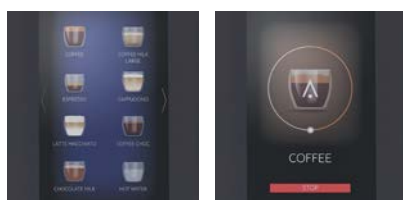

ANIMO OPTIVEND s (TS) TOUCH

Uus Animo OptiVend TS Touch valmistab suures koguses lahustuvat kohvi sekunditega – täpse maitse ja temperatuuriga. Espresso, cappuccino, tee, šokolaad või supp? OptiVend Touch on teie järgmiseks joogiks alati valmis.

KASU

PUUTEKRAAN

- + Lihtne hooldatav 7-tolline puutekraan koos intuiitiivse kasutajaliidesega
- + 24 lihtsalt programmeeritavat jooki
- + Jälgige valmistamise protsessi ekraanil
- + Maitse kontroll (ka piimale ja suhkrule)
- + Ekraanisäästja logo, piltide või reklaami jaoks
- + Toitumisalane teave ekraanil
- + Väljalaskeava juures kutsuv led
- + Ekraani märguanne, kui kanister on (peaaegu) tühi