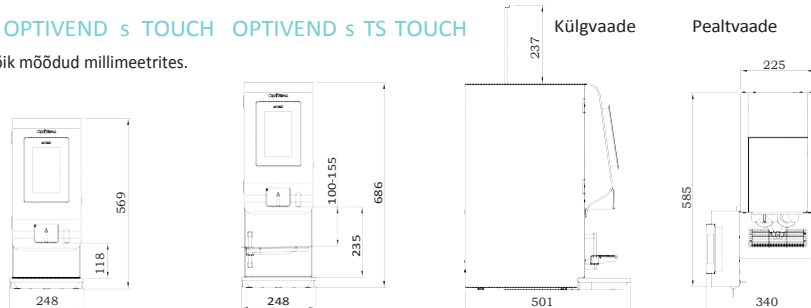

ANIMO OPTIVEND s (TS) TOUCH

- + Kuni 3 kanistrit vahetute koostisosade jaoks
- + Eraldi kuumaveeväljund
- + STOP nupp
- + Intelligentne energiasäästurežiim
- + Puhastusprogramm (lihtne kasutajatugi ekraanil)
- + Kasutusloendur
- + Reguleeritava kiirusega mikser (RPM)
- + Isoleeritud roostevabaterasest boiler kuivkeemiskaitse
- + Veetemperatuuri reguleerimine
- + Must pulbervärvitud korpus
- + USB & SD kaardi ühendus
- + Telemeetriaga ühilduv (EVA DTS/MDB/DEX-UCS)
- + Saadaval valge, must ja roheline värv
- + Energiamärgis A+

OPTIVEND s TOUCH OPTIVEND s TS TOUCH

Kõik mõõdud millimeetrites.

SUURED MAHUTID

Suured koostisainete kanistrid peavad täitmise vahel kauem vastu..