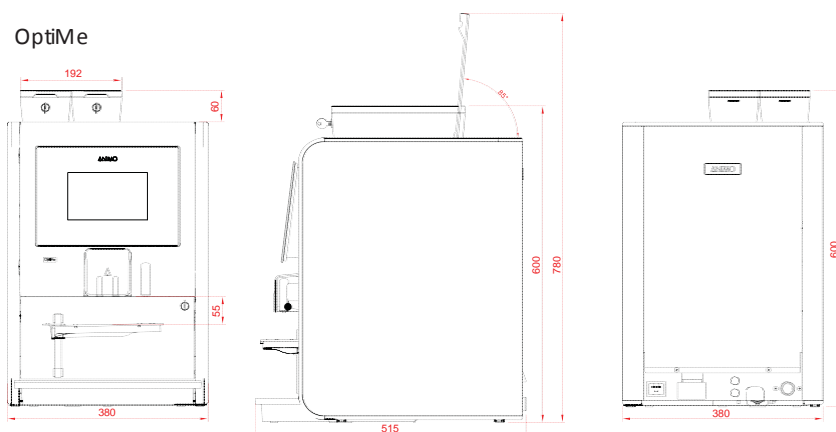

TEHNILISED NÄITAJAD

- + Soovitatav päevane kogus 125 tassi
- + Valmistamisaeg, tass (120 ml): 25-30 sek.
- + Ekraan 7" puuetundlik
- + Keraamiline veski (ülipikk eluiga kuni 300,000 tassi)
- + Pööratud espresso keetmise süsteem
- + Reguleeritav tassi alus: 50-105 mm
- + Max. kraani kõrgus: 165 mm
- + Toiteühendus: 220-240V/50-60Hz/2200W
- + Veeühendus: ¾"
- + Jäätmekonteineri maht: 3l (± 70 tassi)
- + Isoleeritud roosteabast terasest boiler (0.5 l) koos 1800 W element kuivkeetmiskaitsmega
- + Mõõdud L x S x K: 380 x 515 x 600 mm
- + Kaal: ± 32 kg

OptiMe

OptiMe piimajahuti

PIIMA JAHUTI VÄRSKE PIIMA SÜSTEEMILE

- + Standard varustuses ülemises osas kandik
- + Võimalik kombineeritud kasutus ülemise osaga
- + Piimavahu, kuuma ja külma piima väljastus
- + Piima kogus 4l (konteiner või voolikuga piimapakki)
- + Lukustatav uks
- + Toiteühendus: 220-240V/50-60Hz/43W
- + Mõõdud (L x S x K): 230 x 420 x 455 mm
- + Kaal: ± 19 kg