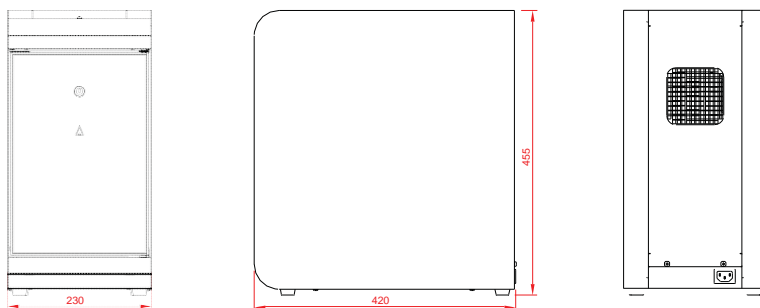

OptiMe tassi soojendi

TASSI SOOJENDI

- + 3 kuumutus tasapinda
- + Mahutatavus: umbes 60 kohvitassi / 144 espresso tassi
- + Toiteühendus: 220-240V / 50-60 Hz / 105 W
- + Mõõdud: (L x S x K): 230 x 420 x 455 mm
- + Kaal: ± 11 kg