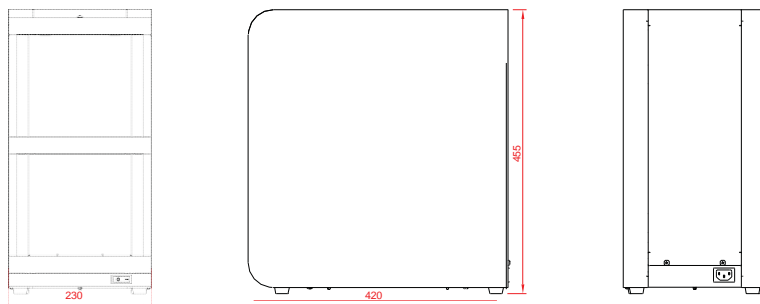

Kõik mõõdud mm

TOOTE MUDEL

	OptiMe 11	OptiMe 12	OptiMe 21*	OptiMe 22*
Espresso süsteemi mahutatavus:	6.5 – 9.5 g	6.5–9.5g	6.5–9.5g	6.5–9.5g
Ubade kanistrid/veskid:	1	1	2	2
Koostisosade kanistrid:	1	2	1	2
Ubade kanistri suurus:	±1,200g/160 tassi	±1,200g/160tassi	±2×600g/160 tassi	±2×600g/160 tassi
Koostisosade kan.(piim):	±1,400g/200 tassi	±600g/85 tassi	±1,400g/200 tassi	±600g/85 tassi
Koostisosade kan. (kakao):	±1,950g/120 tassi	±800g/50 tassi	±1,950g/120 tassi	±800g/50 tassi

* OptiMe 21 ja 22 piltidel varustatud värse piima mooduliga